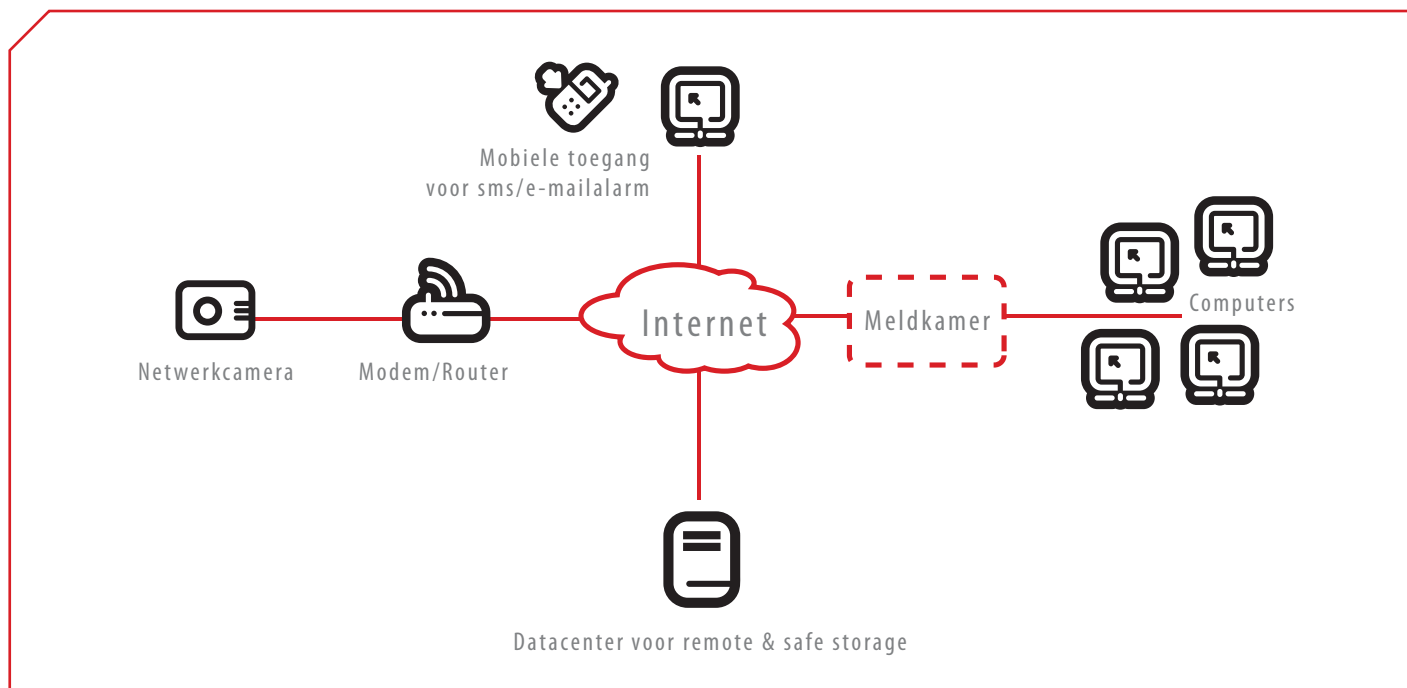

HOSTED SOLUTION

U bent druk met uw eigen onderneming. U heeft weinig tijd en resources voor het opzetten van een adequaat en efficiënt videobewaking systeem in eigen beheer?

U wenst niet te investeren in lokale servers en software maar wenst wel gebruik te kunnen maken van de laatste nieuwe features op beveiligingsgebied?

U wenst een flexibele, schaalbare en betaalbare oplossing op abonnementsbasis?

De Compricon Hosted Surveillance Solution biedt u al deze voordelen en meer:

- Online software voor camerabeveiliging, videobewaking en/of -observatie
- Hosted beeldopslag middels remote & safe storage via extern datacenter
- Add-on solution op uw internetconnectie over xDSL, Kabel of Glasvezel
- Plug & Play solution met 24x7 toegang tot live- en opgenomen beelden
- Optioneel: alarm- en/of videoverificatie via externe meldkamer
- Optioneel: IP camera kit, vast bedraad of wireless

HOSTED SOLUTION