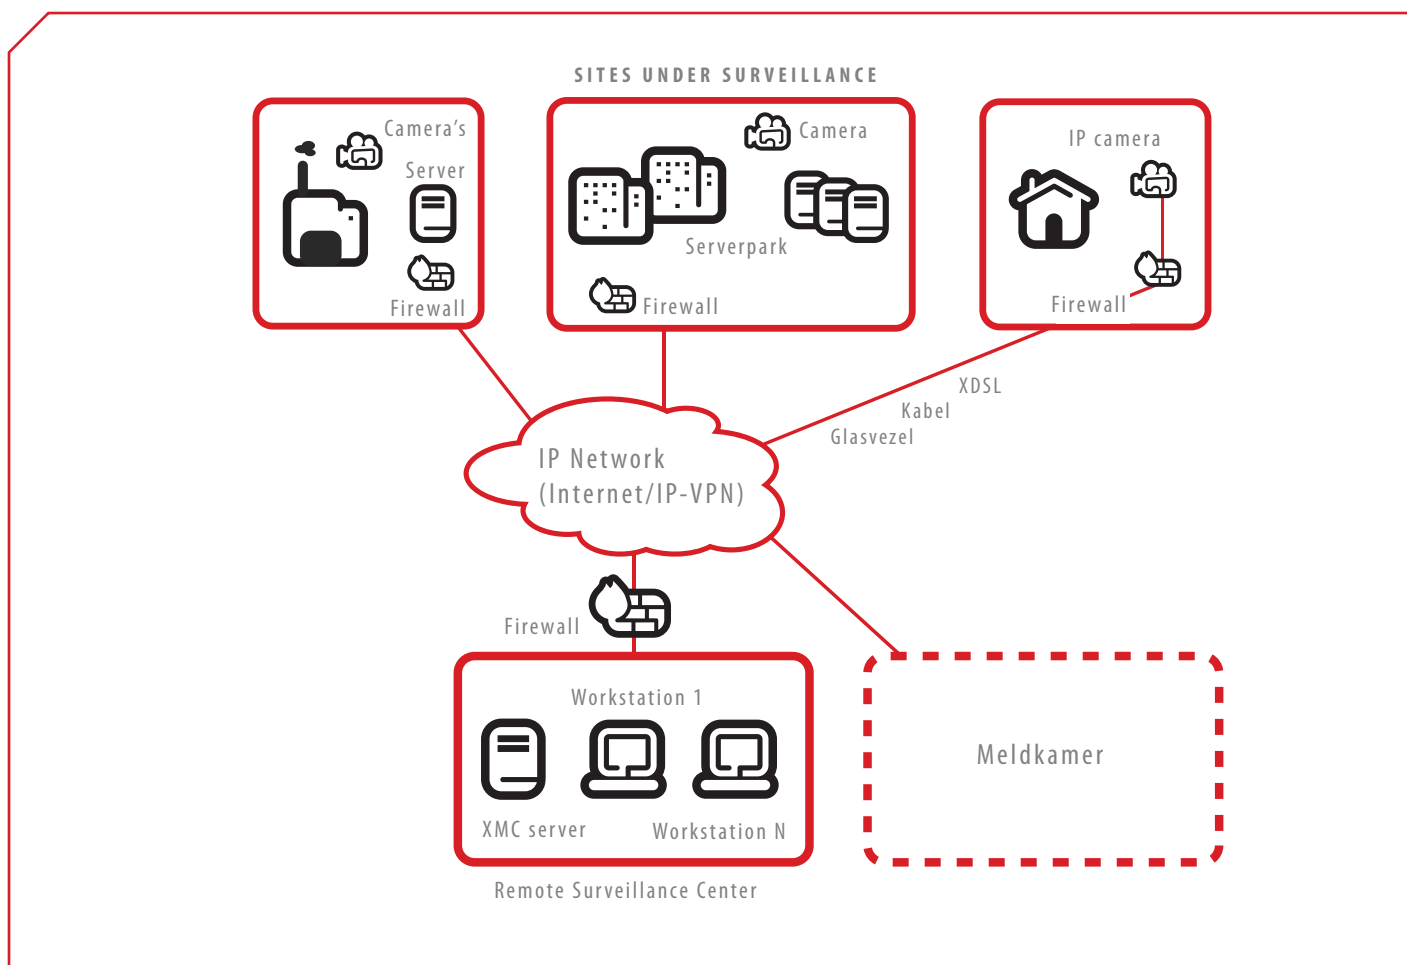

LOCAL SOLUTION

U beschikt over één of meer filialen waarbij ieder filiaal autonoom opereert? Of wenst u een lokale oplossing in eigen beheer met de mogelijkheid tot centraal toezicht?

U wilt volledige keuzevrijheid en onafhankelijkheid bij het inrichten en opzetten van uw videobewakingsstelsel in eigen beheer?

De Compricon Local Surveillance Solution biedt u hierbij de volgende voordelen:

- Lokale software voor all-IP en/of analoge camerabeveiliging en beeldopslag
- Add-on op uw internetconnectie of IP-VPN over xDSL, Kabel of Glasvezel
- 24x7 live monitoring en management via client software of web interface
- Combineerbaar met een grote variëteit aan hoogwaardige IP camera's van verschillende merken
- Open platform met automatische cameradetectie en -configuratie
- Adaptive motion & dual zone detectie, multilayer map integratie
- Optioneel: alarm- en/of videoverificatie via externe meldkamer

LOCAL SOLUTION